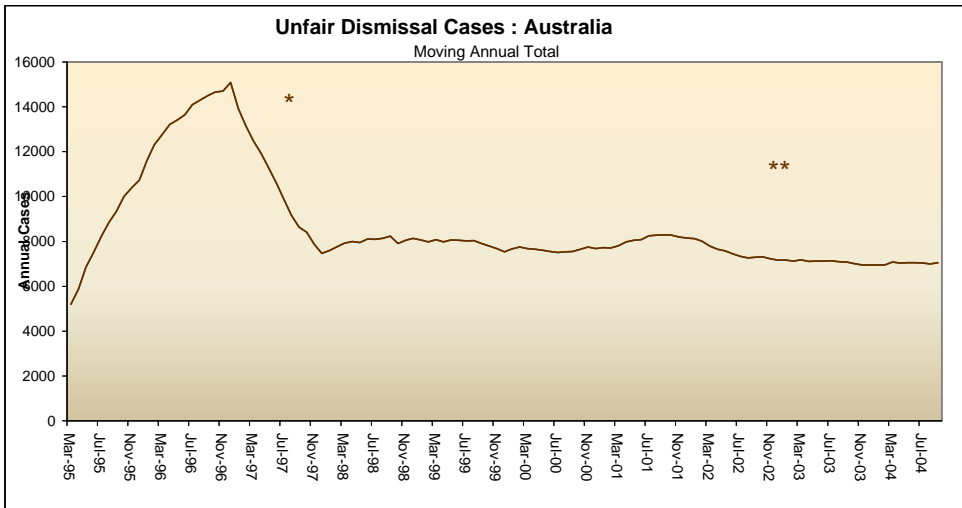

Appendix 4

Federal Unfair Dismissal Cases

Unfair Dismissal Cases : Australia

Source: Department of Employment and Workplace Relations
*

	2004	2003	2002	2001	2000	1999	1998	1997	1996	1995	1994
Jan	492	488	540	581	535	418	492	354	1511	625	
Feb	567	581	572	680	705	618	709	551	1305	613	
March	731	598	649	866	755	820	708	547	1235	786	
April	580	622	564	705	535	563	666	592	1148	690	1
May	576	566	641	709	634	681	597	644	1298	1096	121
June	549	543	517	645	624	685	700	533	1207	986	330
July	659	667	667	785	615	658	687	712	1427	963	252
Aug	573	616	614	690	662	630	609	557	1282	1087	462
Sept	628	579	615	577	566	550	682	591	1120	924	440
Oct	0	623	633	620	635	539	661	979	1206	1049	373
Nov	0	485	568	652	736	634	744	611	1138	1087	703
Dec	0	586	634	647	678	745	882	791	1206	830	487
TOTAL	5355	6954	7214	8157	7680	7541	8137	7462	15083	10736	3169

* The Coalition's Workplace Relations Act commenced 1/1/97, and was passed after amendment by the Democrats.
** Changes to Unfair Dismissal process occurred from September 2001, after the Act was amended with Democrat support

Moving Annual Total													
Mar-95	5193	Oct-96	14656	May-98	7946	Dec-99	7541	Jul-01	8248	Feb-03	7120	Sep-04	7049
Apr-95	5882	Nov-96	14707	Jun-98	8113	Jan-00	7658	Aug-01	8276	Mar-03	7178		
May-95	6857	Dec-96	15083	Jul-98	8088	Feb-00	7745	Sep-01	8287	Apr-03	7103		
Jun-95	7513	Jan-97	13926	Aug-98	8140	Mar-00	7680	Oct-01	8272	May-03	7129		
Jul-95	8224	Feb-97	13172	Sep-98	8231	Apr-00	7652	Nov-01	8188	Jun-03	7129		
Aug-95	8849	Mar-97	12484	Oct-98	7913	May-00	7605	Dec-01	8157	Jul-03	7131		
Sep-95	9333	Apr-97	11928	Nov-98	8046	Jun-00	7544	Jan-02	8116	Aug-03	7095		
Oct-95	10009	May-97	11274	Dec-98	8137	Jul-00	7501	Feb-02	8008	Sep-03	7085		
Nov-95	10393	Jun-97	10600	Jan-99	8063	Aug-00	7533	Mar-02	7791	Oct-03	7002		
Dec-95	10736	Jul-97	9885	Feb-99	7972	Sep-00	7549	Apr-02	7650	Nov-03	6954		
Jan-96	11622	Aug-97	9160	Mar-99	8084	Oct-00	7645	May-02	7582	Dec-03	6954		
Feb-96	12314	Sep-97	8631	Apr-99	7981	Nov-00	7747	Jun-02	7454	Jan-04	6958		
Mar-96	12763	Oct-97	8404	May-99	8065	Dec-00	7680	Jul-02	7336	Feb-04	6944		
Apr-96	13221	Nov-97	7877	Jun-99	8050	Jan-01	7726	Aug-02	7260	Mar-04	7077		
May-96	13423	Dec-97	7462	Jul-99	8021	Feb-01	7701	Sep-02	7298	Apr-04	7035		
Jun-96	13644	Jan-98	7600	Aug-99	8042	Mar-01	7812	Oct-02	7311	May-04	7045		
Jul-96	14108	Feb-98	7758	Sep-99	7910	Apr-01	7982	Nov-02	7227	Jun-04	7051		
Aug-96	14303	Mar-98	7919	Oct-99	7788	May-01	8057	Dec-02	7162	Jul-04	7043		
Sep-96	14499	Apr-98	7993	Nov-99	7678	Jun-01	8078	Jan-03	7171	Aug-04	7000